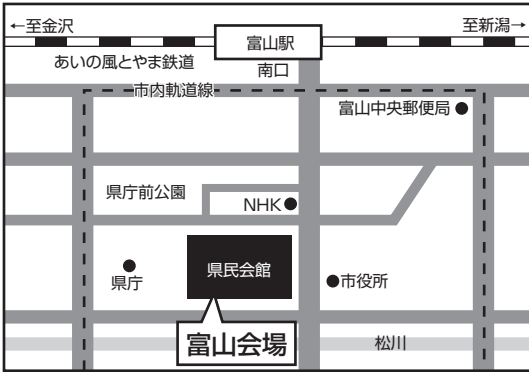

※学校推薦型選抜[公募方式]の試験会場は本学のみ

上越会場

アートホテル上越

新潟県上越市本町5-1-11 (TEL.025-524-0100)
えちごトキめき鉄道「高田駅」より徒歩3分

富山会場

富山県民会館

富山県富山市新総曲輪4番18号 (TEL.076-432-3111)
あいの風とやま鉄道「富山駅」南口より徒歩10分

福井会場

福井フェニックスホテル

福井県福井市大手2-4-18 (TEL.0776-21-1800)
ハビラインふくい「福井駅」西口より徒歩3分

福岡会場

TKP博多駅筑紫ロジネスセンター

福岡県福岡市博多区博多駅中央街4-8 ユーコウビル 9F
(TEL.092-477-6055) JR博多駅より徒歩2分

沖縄会場

沖縄県青年会館

沖縄県那覇市久米2丁目15-23 (TEL.098-864-1780)
ゆいレール旭橋駅より徒歩5分

《総合型選抜／マッチング型》

試験日 (2次審査) 10/12(土)

本学会場

金城大学〈笠間キャンパス〉

石川県白山市笠間町1200番地
フリーダイヤル0120-276-150

アクセス

- IRいしかわ鉄道金沢駅-小松駅より25分
[最寄駅「加賀笠間」駅まで15分+徒歩10分
(朝・夕はシャトルバス3分有)]
- 「金沢」駅-片町-有松-松任-本学会場の北陸バス(朝・夕)運行
- 北陸自動車道(美川I.C.)(徳光スマートI.C.)より車で5分
(キャンパス内無料大駐車場完備)

※北陸新幹線開通 東京-金沢間約2時間30分
長野-金沢間約1時間
糸魚川-金沢間約45分

○試験当日のシャトルバスについて
8:30~9:10にかけて「加賀笠間駅~本学」間で運行

(一般選抜 前期/後期)

試験日 2/1(土) 2/2(日) 2/3(月) 3/2(日)

本学会場

金城大学〈笠間キャンパス〉

石川県白山市笠間町1200番地
フリーダイヤル0120-276-150

※地図は《総合型選抜／マッチング型》会場と同じです。