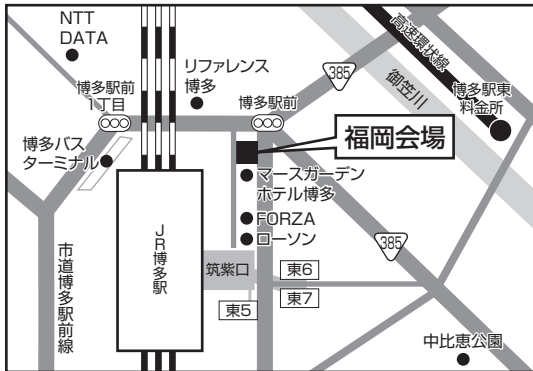

- ▶ 地方会場 試験日 2/1(土) 富山・長野・福岡会場
- 試験日 2/2(日) 上越・富山・沖縄会場
- 試験日 2/3(月) 高岡・福井会場

試験日 2/1(土) 富山会場

富山県民会館

富山県富山市新総曲輪4番18号(TEL.076-432-3111)
あいの風とやま鉄道「富山駅」南口より徒歩10分

試験日 2/1(土) 長野会場

JA長野県ビル

長野県長野市北石堂町1177-3(TEL.026-236-3600)
JR長野駅より徒歩10分

試験日 2/1(土) 福岡会場

TKP博多駅筑紫口ビジネスセンター

福岡県福岡市博多区博多駅中央街4-8 ユーコビル 9F
(TEL.092-477-6055) JR博多駅より徒歩2分

試験日 2/2(日) 上越会場

アートホテル上越

新潟県上越市本町5-1-11(TEL.025-524-0100)
えちごトキめき鉄道「高田駅」より徒歩3分

本学会場

○試験当日のシャトルバスについて8:30～9:10にかけて「加賀笠間駅～本学」間で運行

金城大学〈笠間キャンパス〉

石川県白山市笠間町1200番地 フリーダイヤル0120-276-150

※地図は《総合型選抜／マッチング型》会場と同じです。

福岡会場

TKP博多駅筑紫口ビジネスセンター
福岡県福岡市博多区博多駅中央街4-8 ユーコビル 9F
(TEL.092-477-6055) JR博多駅より徒歩2分

沖縄会場

沖縄県青年会館

沖縄県那覇市久米2丁目15-23(TEL.098-864-1780)
ゆいレール旭橋駅より徒歩5分

試験日 2/2(日) **富山会場**

富山県民会館

富山県富山市新総曲輪4番18号(TEL.076-432-3111)
あいの風とやま鉄道「富山駅」南口より徒歩10分

試験日 2/2(日) **沖縄会場**

KEEP FRONT

沖縄県那覇市泊2丁目1-18 T&C泊ビル4-5F(TEL.098-943-1500)
ゆいレール美栄橋駅より徒歩8分

試験日 2/3(月) **高岡会場**

富山県高岡文化ホール