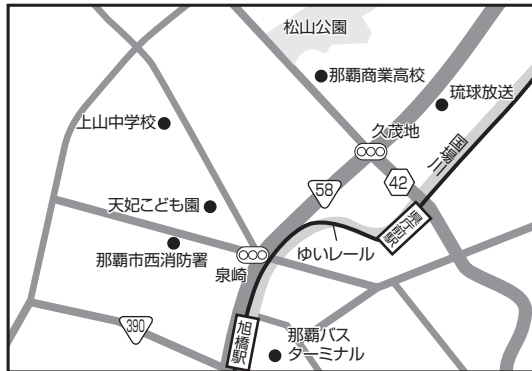

試験日 2/1(土) 福岡会場

TKP博多駅筑紫口ビジネスセンター

福岡県福岡市博多区博多駅中央街4-8 ユーコビル 9F
(TEL.092-477-6055) JR博多駅より徒歩2分

試験日 2/2(日) 上越会場

アートホテル上越

新潟県上越市本町5-1-11(TEL.025-524-0100)
えちごトキめき鉄道「高田駅」より徒歩3分

本学会場

○試験当日のシャトルバスについて8:30～9:10にかけて「加賀笠間駅～本学」間で運行

金城大学〈笠間キャンパス〉

石川県白山市笠間町1200番地 フリーダイヤル0120-276-150

※地図は《総合型選抜／マッチング型》会場と同じです。

福岡会場

TKP博多駅筑紫口ビジネスセンター
福岡県福岡市博多区博多駅中央街4-8 ユーコビル 9F
(TEL.092-477-6055) JR博多駅より徒歩2分

沖縄会場

沖縄県青年会館

沖縄県那覇市久米2丁目15-23(TEL.098-864-1780)
ゆいレール旭橋駅より徒歩5分

試験日 2/2(日) **富山会場**

富山県民会館

富山県富山市新総曲輪4番18号(TEL.076-432-3111)
あいの風とやま鉄道「富山駅」南口より徒歩10分

試験日 2/2(日) **沖縄会場**

KEEP FRONT

沖縄県那覇市泊2丁目1-18 T&C泊ビル4-5F(TEL.098-943-1500)
ゆいレール美栄橋駅より徒歩8分

試験日 2/3(月) **高岡会場**

富山県高岡文化ホール