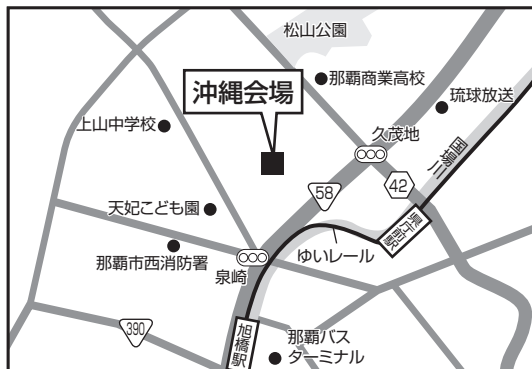

○試験当日のシャトルバスについて
8:30~9:10にかけて「加賀笠間駅~本学」間で運行

※北陸新幹線
東京~金沢間約2時間30分 長野~金沢間約1時間 糸魚川~金沢間約45分

アクセス

- IRいしかわ鉄道金沢駅・小松駅より25分
〔最寄駅「加賀笠間」駅まで15分+徒歩10分(朝・夕はシャトルバス3分有)〕
- 「金沢」駅一片町~有松~松任一本学間の北鉄バス(朝・夕)運行
- 北陸自動車道(美川I.C.)(徳光スマートI.C.)より車で5分
(キャンパス内無料大駐車場完備)

福井フェニックスホテル

福井県福井市大手2-4-18 (TEL.0776-21-1800)
ハビラインふくい「福井駅」西口より徒歩3分

福岡会場

TKP博多駅筑紫ロジネスセンター

福岡県福岡市博多区博多駅中央街4-8 ユーコウビル 9F
(TEL.092-477-6055) JR博多駅より徒歩2分

沖縄会場

沖縄県青年会館

沖縄県那覇市久米2丁目15-23 (TEL.098-864-1780)
ゆいレール旭橋駅より徒歩5分

《総合型選抜／マッチング型》

試験日 (2次審査) 10/12(土)

本学会場

金城大学〈笠間キャンパス〉

石川県白山市笠間町1200番地
フリーダイヤル0120-276-150

アクセス

- IRいしかわ鉄道金沢駅-小松駅より25分
[最寄駅「加賀笠間」駅まで15分+徒歩10分
(朝・夕はシャトルバス3分有)]
- 「金沢」駅-片町-有松-松任-本学会場の北陸バス(朝・夕)運行
- 北陸自動車道(美川I.C.)(徳光スマートI.C.)より車で5分
(キャンパス内無料大駐車場完備)

※北陸新幹線開通 東京-金沢間約2時間30分
長野-金沢間約1時間
糸魚川-金沢間約45分

○試験当日のシャトルバスについて
8:30~9:10にかけて「加賀笠間駅~本学」間で運行

(一般選抜 前期/後期)

試験日 2/1(土) 2/2(日) 2/3(月) 3/2(日)

本学会場

金城大学〈笠間キャンパス〉

石川県白山市笠間町1200番地
フリーダイヤル0120-276-150

※地図は《総合型選抜／マッチング型》会場と同じです。