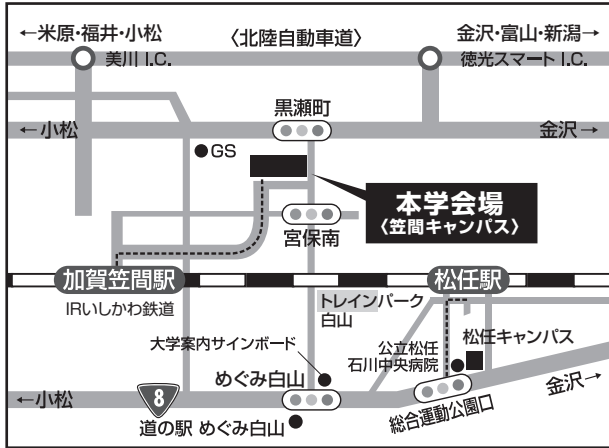

試験会場案内

※試験室などの詳細は、出願後お知らせします。

《学校推薦型選抜》

試験日 11/16(土) 11/17(日)

本学以外の会場は
11/17日のみ実施

本学会場

金城大学〈笠間キャンパス〉

石川県白山市笠間町1200番地 フリーダイヤル0120-276-150

○試験当日のシャトルバスについて
8:30~9:10にかけて「加賀笠間駅~本学」間で運行

※北陸新幹線
東京~金沢間約2時間30分 長野~金沢間約1時間 糸魚川~金沢間約45分

アクセス

- IRいしかわ鉄道金沢駅・小松駅より25分
〔最寄駅「加賀笠間」駅まで15分+徒歩10分(朝・夕はシャトルバス3分有)〕
- 「金沢」駅一片町~有松~松任一本学間の北鉄バス(朝・夕)運行
- 北陸自動車道(美川I.C.)(徳光スマートI.C.)より車で5分
(キャンパス内無料大駐車場完備)

《総合型選抜／マッチング型》

試験日 (2次審査) 10/12(土)

本学会場

金城大学〈笠間キャンパス〉

石川県白山市笠間町1200番地
フリーダイヤル0120-276-150

アクセス

- IRいしかわ鉄道金沢駅-小松駅より25分
[最寄駅「加賀笠間」駅まで15分+徒歩10分
(朝・夕はシャトルバス3分有)]
- 「金沢」駅-片町-有松-松任-本学会場の北陸バス(朝・夕)運行
- 北陸自動車道(美川I.C.)(徳光スマートI.C.)より車で5分
(キャンパス内無料大駐車場完備)

※北陸新幹線開通 東京-金沢間約2時間30分
長野-金沢間約1時間
糸魚川-金沢間約45分

○試験当日のシャトルバスについて
8:30~9:10にかけて「加賀笠間駅~本学」間で運行

(一般選抜 前期/後期)

試験日 2/1(土) 2/2(日) 2/3(月) 3/2(日)

本学会場

金城大学〈笠間キャンパス〉

石川県白山市笠間町1200番地
フリーダイヤル0120-276-150

※地図は《総合型選抜／マッチング型》会場と同じです。