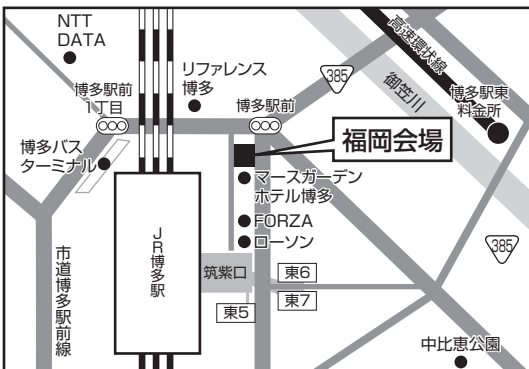

○試験当日のシャトルバスについて
8:30~9:10にかけて「加賀笠間駅~本学」間で運行

※北陸新幹線
東京~金沢間約2時間30分 長野~金沢間約1時間 糸魚川~金沢間約45分

アクセス

- IRいしかわ鉄道金沢駅・小松駅より25分
〔最寄駅「加賀笠間」駅まで15分+徒歩10分(朝・夕はシャトルバス3分有)〕
- 「金沢」駅一片町~有松~松任一本学間の北鉄バス(朝・夕)運行
- 北陸自動車道(美川I.C.)(徳光スマートI.C.)より車で5分
(キャンパス内無料大駐車場完備)

福井フェニックスホテル

福井県福井市大手2-4-18 (TEL.0776-21-1800)
ハビラインふくい「福井駅」西口より徒歩3分

福岡会場

TKP博多駅筑紫ロジネスセンター

福岡県福岡市博多区博多駅中央街4-8 ユーコウビル 9F
(TEL.092-477-6055) JR博多駅より徒歩2分

沖縄会場

沖縄県青年会館

沖縄県那覇市久米2丁目15-23 (TEL.098-864-1780)
ゆいレール旭橋駅より徒歩5分

《総合型選抜／マッチング型》

試験日 (2次審査) 10/12(土)

本学会場

金城大学〈笠間キャンパス〉

石川県白山市笠間町1200番地
フリーダイヤル0120-276-150

アクセス

- IRいしかわ鉄道金沢駅-小松駅より25分
[最寄駅「加賀笠間」駅まで15分+徒歩10分
(朝・夕はシャトルバス3分有)]
- 「金沢」駅-片町-有松-松任-本学会場の北陸バス(朝・夕)運行
- 北陸自動車道(美川I.C.)(徳光スマートI.C.)より車で5分
(キャンパス内無料大駐車場完備)

※北陸新幹線開通 東京-金沢間約2時間30分
長野-金沢間約1時間
糸魚川-金沢間約45分

○試験当日のシャトルバスについて
8:30~9:10にかけて「加賀笠間駅~本学」間で運行

(一般選抜 前期/後期)

試験日 2/1(土) 2/2(日) 2/3(月) 3/2(日)

本学会場

金城大学〈笠間キャンパス〉

石川県白山市笠間町1200番地
フリーダイヤル0120-276-150

※地図は《総合型選抜／マッチング型》会場と同じです。