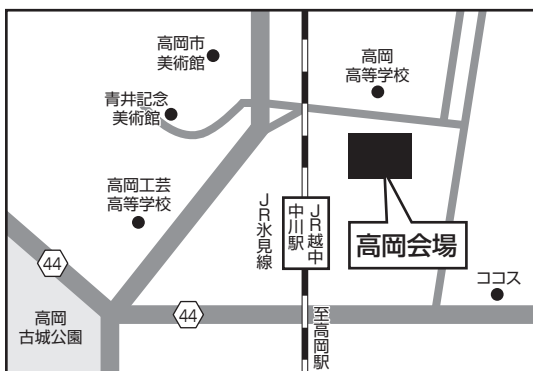

試験日 2/1(土) 福岡会場

TKP博多駅筑紫口ビジネスセンター

福岡県福岡市博多区博多駅中央街4-8 ユーコビル 9F
(TEL.092-477-6055) JR博多駅より徒歩2分

試験日 2/2(日) 上越会場

アートホテル上越

新潟県上越市本町5-1-11(TEL.025-524-0100)
えちごトキめき鉄道「高田駅」より徒歩3分

本学会場

○試験当日のシャトルバスについて8:30～9:10にかけて「加賀笠間駅～本学」間で運行

金城大学〈笠間キャンパス〉

石川県白山市笠間町1200番地 フリーダイヤル0120-276-150

※地図は《総合型選抜／マッチング型》会場と同じです。

福岡会場

TKP博多駅筑紫口ビジネスセンター
福岡県福岡市博多区博多駅中央街4-8 ユーコビル 9F
(TEL.092-477-6055) JR博多駅より徒歩2分

沖縄会場

沖縄県青年会館

沖縄県那覇市久米2丁目15-23(TEL.098-864-1780)
ゆいレール旭橋駅より徒歩5分

試験日 2/2(日) **富山会場**

富山県民会館

富山県富山市新総曲輪4番18号(TEL.076-432-3111)
あいの風とやま鉄道「富山駅」南口より徒歩10分

試験日 2/2(日) **沖縄会場**

KEEP FRONT

沖縄県那覇市泊2丁目1-18 T&C泊ビル4-5F(TEL.098-943-1500)
ゆいレール美栄橋駅より徒歩8分

試験日 2/3(月) **高岡会場**

富山県高岡文化ホール

富山県高岡市中川園町13-1(TEL.0766-25-4141)
JR越中中川駅より徒歩2分

試験日 2/3(月) **福井会場**

フェニックス・プラザ

福井県福井市田原1丁目13-6(TEL.0776-20-5060)
福井鉄道または、えちぜん鉄道「田原町駅」より徒歩1分