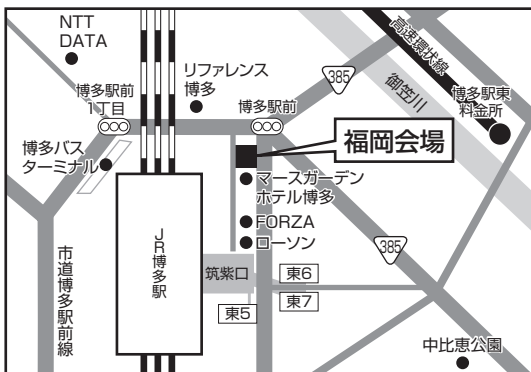

※北陸新幹線開通 東京-金沢間約2時間30分
長野-金沢間約1時間
糸魚川-金沢間約45分

○試験当日のシャトルバスについて
8:30~9:10にかけて「加賀笠間駅~本学」間で運行

(一般選抜 前期/後期)

試験日 2/1(土) 2/2(日) 2/3(月) 3/2(日)

本学会場

金城大学〈笠間キャンパス〉

石川県白山市笠間町1200番地
フリーダイヤル0120-276-150

※地図は《総合型選抜／マッチング型》会場と同じです。

- ▶ 地方会場 試験日 2/1(土) 富山・長野・福岡会場
- 試験日 2/2(日) 上越・富山・沖縄会場
- 試験日 2/3(月) 高岡・福井会場

試験日 2/1(土) 富山会場

富山県民会館

富山県富山市新総曲輪4番18号(TEL.076-432-3111)
あいの風とやま鉄道「富山駅」南口より徒歩10分

試験日 2/1(土) 長野会場

JA長野県ビル

長野県長野市北石堂町1177-3(TEL.026-236-3600)
JR長野駅より徒歩10分

試験日 2/1(土) 福岡会場

TKP博多駅筑紫口ビジネスセンター

福岡県福岡市博多区博多駅中央街4-8 ユーコビル 9F
(TEL.092-477-6055) JR博多駅より徒歩2分

試験日 2/2(日) 上越会場

アートホテル上越

新潟県上越市本町5-1-11(TEL.025-524-0100)
えちごトキめき鉄道「高田駅」より徒歩3分

本学会場

○試験当日のシャトルバスについて8:30～9:10にかけて「加賀笠間駅～本学」間で運行

金城大学〈笠間キャンパス〉

石川県白山市笠間町1200番地 フリーダイヤル0120-276-150

※地図は《総合型選抜／マッチング型》会場と同じです。

福岡会場

TKP博多駅筑紫口ビジネスセンター
福岡県福岡市博多区博多駅中央街4-8 ユーコビル 9F
(TEL.092-477-6055) JR博多駅より徒歩2分

沖縄会場

沖縄県青年会館

沖縄県那覇市久米2丁目15-23(TEL.098-864-1780)
ゆいレール旭橋駅より徒歩5分