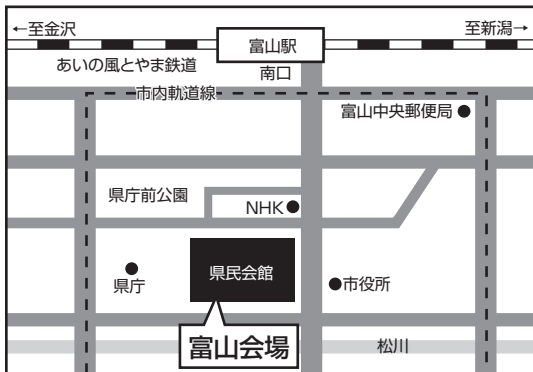

- ▶ 地方会場 試験日 2/1(土) 富山・長野・福岡会場
- 試験日 2/2(日) 上越・富山・沖縄会場
- 試験日 2/3(月) 高岡・福井会場

試験日 2/1(土) 富山会場

富山県民会館

富山県富山市新総曲輪4番18号(TEL.076-432-3111)
あいの風とやま鉄道「富山駅」南口より徒歩10分

試験日 2/1(土) 長野会場

JA長野県ビル

長野県長野市北石堂町1177-3(TEL.026-236-3600)
JR長野駅より徒歩10分

試験日 2/1(土) 福岡会場

TKP博多駅筑紫口ビジネスセンター

福岡県福岡市博多区博多駅中央街4-8 ユーコビル 9F
(TEL.092-477-6055) JR博多駅より徒歩2分

試験日 2/2(日) 上越会場

アートホテル上越

新潟県上越市本町5-1-11(TEL.025-524-0100)
えちごトキめき鉄道「高田駅」より徒歩3分

本学会場

○試験当日のシャトルバスについて8:30～9:10にかけて「加賀笠間駅～本学」間で運行

金城大学〈笠間キャンパス〉

石川県白山市笠間町1200番地 フリーダイヤル0120-276-150

※地図は《総合型選抜／マッチング型》会場と同じです。

福岡会場

TKP博多駅筑紫口ビジネスセンター
福岡県福岡市博多区博多駅中央街4-8 ユーコビル 9F
(TEL.092-477-6055) JR博多駅より徒歩2分

沖縄会場

沖縄県青年会館

沖縄県那覇市久米2丁目15-23(TEL.098-864-1780)
ゆいレール旭橋駅より徒歩5分

試験日 2/2(日) **富山会場**

富山県民会館

富山県富山市新総曲輪4番18号(TEL.076-432-3111)
あいの風とやま鉄道「富山駅」南口より徒歩10分

試験日 2/2(日) **沖縄会場**

KEEP FRONT

沖縄県那覇市泊2丁目1-18 T&C泊ビル4-5F(TEL.098-943-1500)
ゆいレール美栄橋駅より徒歩8分

試験日 2/3(月) **高岡会場**

富山県高岡文化ホール