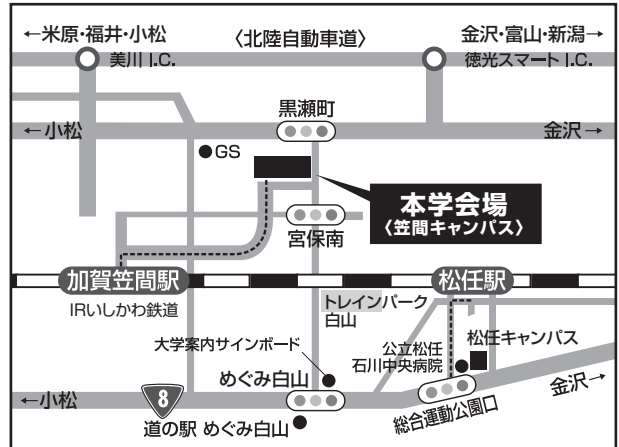

福井フェニックスホテル

福井県福井市大手2-4-18 (TEL.0776-21-1800)
ハビラインふくい「福井駅」西口より徒歩3分

福岡会場

TKP博多駅筑紫ロジネスセンター

福岡県福岡市博多区博多駅中央街4-8 ユーコウビル 9F
(TEL.092-477-6055) JR博多駅より徒歩2分

沖縄会場

沖縄県青年会館

沖縄県那覇市久米2丁目15-23 (TEL.098-864-1780)
ゆいレール旭橋駅より徒歩5分

《総合型選抜／マッチング型》

試験日 (2次審査) 10/12(土)

本学会場

金城大学〈笠間キャンパス〉

石川県白山市笠間町1200番地
フリーダイヤル0120-276-150

アクセス

- IRいしかわ鉄道金沢駅-小松駅より25分
[最寄駅「加賀笠間」駅まで15分+徒歩10分
(朝・夕はシャトルバス3分有)]
- 「金沢」駅-片町-有松-松任-本学会場の北陸バス(朝・夕)運行
- 北陸自動車道(美川I.C.)(徳光スマートI.C.)より車で5分
(キャンパス内無料大駐車場完備)

※北陸新幹線開通 東京-金沢間約2時間30分
長野-金沢間約1時間
糸魚川-金沢間約45分

○試験当日のシャトルバスについて
8:30~9:10にかけて「加賀笠間駅~本学」間で運行

(一般選抜 前期/後期)

試験日 2/1(土) 2/2(日) 2/3(月) 3/2(日)

本学会場

金城大学〈笠間キャンパス〉

石川県白山市笠間町1200番地
フリーダイヤル0120-276-150

※地図は《総合型選抜／マッチング型》会場と同じです。