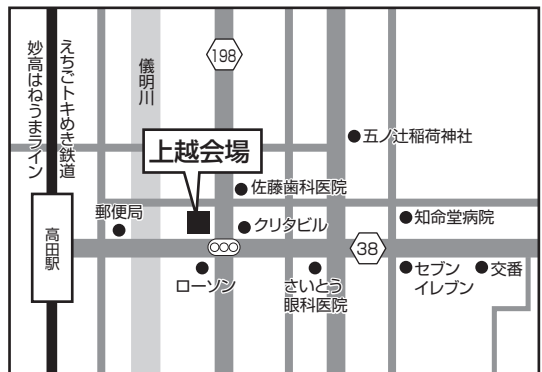

- ▶ 地方会場 試験日 2/1(土) 富山・長野・福岡会場
- 試験日 2/2(日) 上越・富山・沖縄会場
- 試験日 2/3(月) 高岡・福井会場

試験日 2/1(土) 富山会場

富山県民会館

富山県富山市新総曲輪4番18号(TEL.076-432-3111)
あいの風とやま鉄道「富山駅」南口より徒歩10分

試験日 2/1(土) 長野会場

JA長野県ビル

長野県長野市北石堂町1177-3(TEL.026-236-3600)
JR長野駅より徒歩10分

試験日 2/1(土) 福岡会場

TKP博多駅筑紫口ビジネスセンター

福岡県福岡市博多区博多駅中央街4-8 ユーコビル 9F
(TEL.092-477-6055) JR博多駅より徒歩2分

試験日 2/2(日) 上越会場

アートホテル上越

新潟県上越市本町5-1-11(TEL.025-524-0100)
えちごトキめき鉄道「高田駅」より徒歩3分

本学会場

○試験当日のシャトルバスについて8:30～9:10にかけて「加賀笠間駅～本学」間で運行

金城大学〈笠間キャンパス〉

石川県白山市笠間町1200番地 フリーダイヤル0120-276-150

※地図は《総合型選抜／マッチング型》会場と同じです。

福岡会場

TKP博多駅筑紫口ビジネスセンター
福岡県福岡市博多区博多駅中央街4-8 ユーコビル 9F
(TEL.092-477-6055) JR博多駅より徒歩2分

沖縄会場

沖縄県青年会館

沖縄県那覇市久米2丁目15-23(TEL.098-864-1780)
ゆいレール旭橋駅より徒歩5分

試験日 2/2(日) **富山会場**

富山県民会館

富山県富山市新総曲輪4番18号(TEL.076-432-3111)
あいの風とやま鉄道「富山駅」南口より徒歩10分

試験日 2/2(日) **沖縄会場**

KEEP FRONT

沖縄県那覇市泊2丁目1-18 T&C泊ビル4-5F(TEL.098-943-1500)
ゆいレール美栄橋駅より徒歩8分

試験日 2/3(月) **高岡会場**

富山県高岡文化ホール