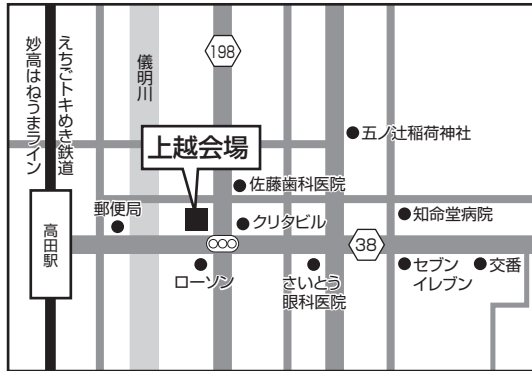

試験会場案内

※試験室などの詳細は、出願後お知らせします。

《学校推薦型選抜》

試験日 11/16(土) 11/17(日)

本学以外の会場は
11/17日のみ実施

本学会場

金城大学〈笠間キャンパス〉

石川県白山市笠間町1200番地 フリーダイヤル0120-276-150

○試験当日のシャトルバスについて
8:30~9:10にかけて「加賀笠間駅~本学」間で運行

※北陸新幹線
東京~金沢間約2時間30分 長野~金沢間約1時間 糸魚川~金沢間約45分

アクセス

- IRいしかわ鉄道金沢駅・小松駅より25分
〔最寄駅「加賀笠間」駅まで15分+徒歩10分(朝・夕はシャトルバス3分有)〕
- 「金沢」駅一片町~有松~松任一本学間の北鉄バス(朝・夕)運行
- 北陸自動車道(美川I.C.)(徳光スマートI.C.)より車で5分
(キャンパス内無料大駐車場完備)

※学校推薦型選抜[公募方式]の試験会場は本学のみ

上越会場

アートホテル上越

新潟県上越市本町5-1-11 (TEL.025-524-0100)
えちごトキめき鉄道「高田駅」より徒歩3分

富山会場

富山県民会館

富山県富山市新総曲輪4番18号 (TEL.076-432-3111)
あいの風とやま鉄道「富山駅」南口より徒歩10分

福井会場

《総合型選抜／マッチング型》

試験日 (2次審査) 10/12(土)

本学会場

金城大学〈笠間キャンパス〉

石川県白山市笠間町1200番地
フリーダイヤル0120-276-150

アクセス

- IRいしかわ鉄道金沢駅-小松駅より25分
[最寄駅「加賀笠間」駅まで15分+徒歩10分
(朝・夕はシャトルバス3分有)]
- 「金沢」駅-片町-有松-松任-本学会場の北陸バス(朝・夕)運行
- 北陸自動車道(美川I.C.)(徳光スマートI.C.)より車で5分
(キャンパス内無料大駐車場完備)