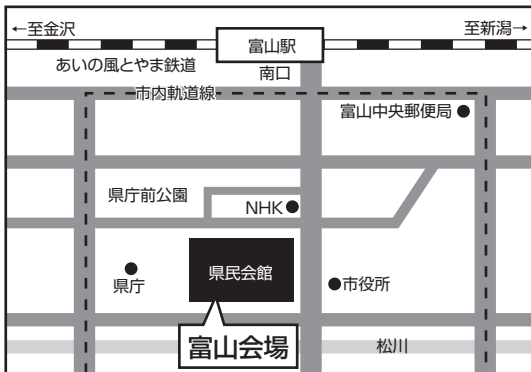

《総合型選抜／マッチング型》

試験日 (2次審査) 10/12(土)

本学会場

金城大学〈笠間キャンパス〉

石川県白山市笠間町1200番地
フリーダイヤル0120-276-150

アクセス

- IRいしかわ鉄道金沢駅-小松駅より25分
[最寄駅「加賀笠間」駅まで15分+徒歩10分
(朝・夕はシャトルバス3分有)]
- 「金沢」駅-片町-有松-松任-本学会場の北陸バス(朝・夕)運行
- 北陸自動車道(美川I.C.)(徳光スマートI.C.)より車で5分
(キャンパス内無料大駐車場完備)

※北陸新幹線開通 東京-金沢間約2時間30分
長野-金沢間約1時間
糸魚川-金沢間約45分

○試験当日のシャトルバスについて
8:30~9:10にかけて「加賀笠間駅~本学」間で運行

(一般選抜 前期/後期)

試験日 2/1(土) 2/2(日) 2/3(月) 3/2(日)

本学会場

金城大学〈笠間キャンパス〉

石川県白山市笠間町1200番地
フリーダイヤル0120-276-150

※地図は《総合型選抜／マッチング型》会場と同じです。

- ▶ 地方会場 試験日 2/1(土) 富山・長野・福岡会場
- 試験日 2/2(日) 上越・富山・沖縄会場
- 試験日 2/3(月) 高岡・福井会場

試験日 2/1(土) 富山会場

富山県民会館

富山県富山市新総曲輪4番18号(TEL.076-432-3111)
あいの風とやま鉄道「富山駅」南口より徒歩10分

試験日 2/1(土) 長野会場

JA長野県ビル

長野県長野市北石堂町1177-3(TEL.026-236-3600)
JR長野駅より徒歩10分

試験日 2/1(土) 福岡会場

TKP博多駅筑紫口ビジネスセンター

福岡県福岡市博多区博多駅中央街4-8 ユーコビル 9F
(TEL.092-477-6055) JR博多駅より徒歩2分

試験日 2/2(日) 上越会場

アートホテル上越

新潟県上越市本町5-1-11(TEL.025-524-0100)
えちごトキめき鉄道「高田駅」より徒歩3分

本学会場

○試験当日のシャトルバスについて8:30～9:10にかけて「加賀笠間駅～本学」間で運行