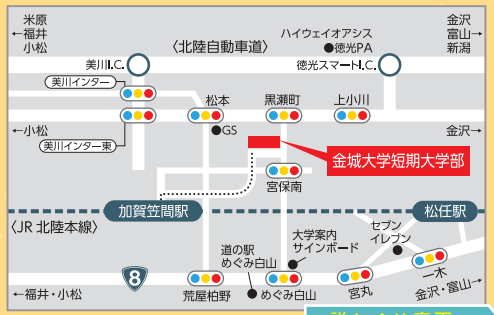

福井エリア	
行き	①福井駅東口 7:00発 → ②芦原温泉駅西口 8:00 → ③大聖寺駅前 8:35 → 金城大学 9:30着
帰り	金城大学 12:15発 → 大聖寺駅前 13:00 → 芦原温泉駅西口 13:35 → 福井駅東口 14:35着

能登エリア	
行き	④穴水此の木(オゾンプラザ前) 6:40発 → ⑤七尾駅前 7:40 → ⑥鹿西高校前(グラウンド前) 8:10 → 金城大学 9:30着
帰り	金城大学 12:15発 → 鹿西高校前(グラウンド前) 13:35 → 七尾駅前 14:05 → 穴水此の木(オゾンプラザ前) 15:05着

富山エリア	
行き	⑦富山駅北口 7:00発 → ⑧高岡駅瑞龍寺口(南口) 7:45 → ⑨砺波駅南口 8:15 → 金城大学 9:30着
帰り	金城大学 12:15発 → 砺波駅南口 13:05 → 高岡駅瑞龍寺口(南口) 13:35 → 富山駅北口 14:20着

オープンキャンパスお申込み方法

本学ホームページにてお申込みを受け付けています。

<https://www.kinjo.ac.jp/kjc/openc/>

TEL ☎ 0120-276-150 入試広報部直線 ☎ 076-276-5175 ●平日 9:00~17:00 ●土曜日 9:00~14:00

【公式】Twitter、Instagramのお知らせ!

オープンキャンパスなどのイベント情報、入試情報に加え学生の様子などキャンパス内の日常をリアルタイムで更新!! @kinjo_tandai

個人情報の取り扱いについて お預かりした個人情報は、今回のオープンキャンパスの運営ならびに、本学より学校案内等のイベントのお知らせをお届ける目的で使用し、第三者への開示・提供は特別な理由のない限り、本人の承諾なく行いません。