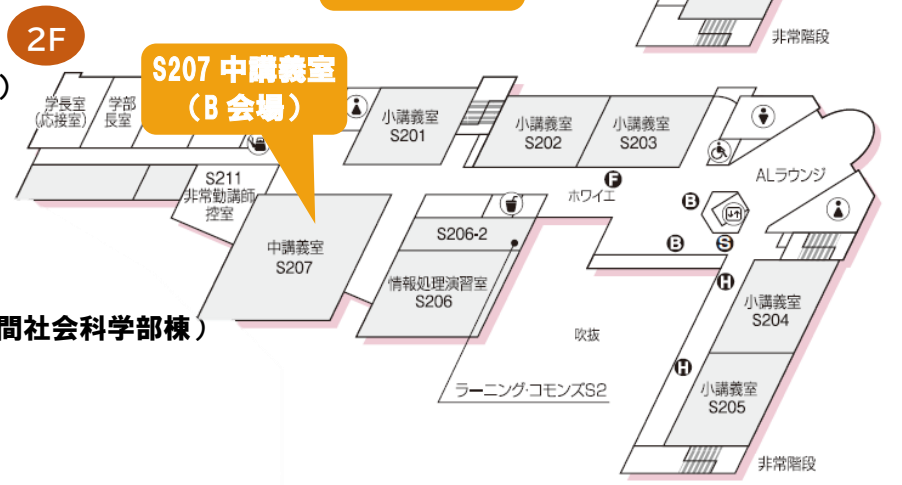

休憩

休憩

14:05 ~ 14:45

ポスターセッション (S110大講義室前玄関ホール)

14:50 ~ 15:00

閉会式 (S110大講義室)

挨拶 金城大学短期大学部ビジネス実務学科長 蘭森 喜美

参加お申込み: 左 QR コードのフォームよりお申込みください https://forms.gle/5uH5JDeqM5SEHQCF9

お問い合わせ: 金城大学短期大学部ビジネス実務学科 (矢澤)

TEL:076-276-4411(代) FAX:076-275-4183 E-mail:yazawa@kinjo.ac.jp

会場のご案内

短期大学部棟

人間社会科学部棟

医療健康学部棟

発表会場（金城大学人間社会科学部棟）

S110大講義室・S207中講義室

9：10～13：55

（昼休憩12：05～13：10）

ポスターセッション会場（金城大学人間社会科学部棟）

エントランスホール

14：05～14：45

※事務局（医療健康学部棟）で受付をお願いいたします

お問い合わせ 金城大学短期大学部 ビジネス実務学科（矢澤）

TEL:076-276-4411(代) FAX:076-275-4183 E-mail:yazawa@kinjo.ac.jp