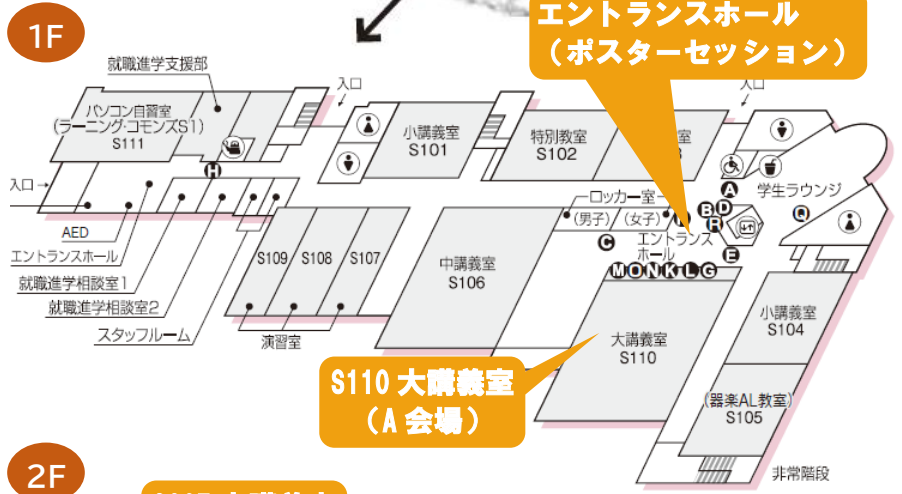

お問い合わせ: 金城大学短期大学部ビジネス実務学科 (矢澤)

TEL:076-276-4411(代) FAX:076-275-4183 E-mail:yazawa@kinjo.ac.jp

会場のご案内

短期大学部棟

人間社会科学部棟

医療健康学部棟

発表会場（金城大学人間社会科学部棟）

S110大講義室・S207中講義室