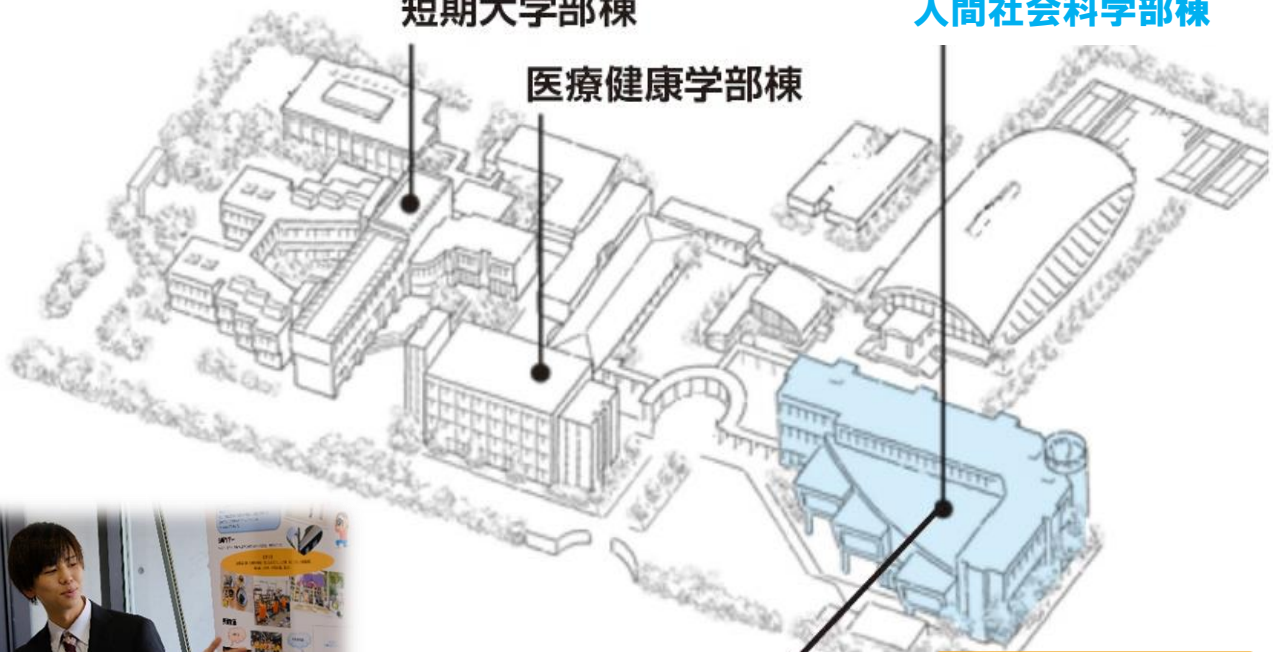

金城大学短期大学部

金城ビジネス学会 第14回年次大会

ビジネス実務学科 産学連携ゼミナール発表会

日時

令和6年2月9日 金
9:10~15:00

会場

金城大学人間社会科学部棟
S110 大講義室・S207 中講義室
(白山市笠間町 1200 TEL 076-276-4411)

人間社会科学部棟 A 会場(S110)

休憩

休憩

14:05 ~ 14:45

ポスターセッション (S110大講義室前玄関ホール)

14:50 ~ 15:00

閉会式 (S110大講義室)

挨拶 金城大学短期大学部ビジネス実務学科長 蘭森 喜美

参加お申込み: 左 QR コードのフォームよりお申込みください https://forms.gle/5uH5JDeqM5SEHQCF9

お問い合わせ: 金城大学短期大学部ビジネス実務学科 (矢澤)

TEL:076-276-4411(代) FAX:076-275-4183 E-mail:yazawa@kinjo.ac.jp

会場のご案内

短期大学部棟

人間社会科学部棟

医療健康学部棟

発表会場（金城大学人間社会科学部棟）

S110大講義室・S207中講義室

9：10～13：55

（昼休憩12：05～13：10）

ポスターセッション会場（金城大学人間社会科学部棟）

エントランスホール

14：05～14：45

※事務局（医療健康学部棟）で受付をお願いいたします

お問い合わせ 金城大学短期大学部 ビジネス実務学科（矢澤）

TEL:076-276-4411(代) FAX:076-275-4183 E-mail:yazawa@kinjo.ac.jp