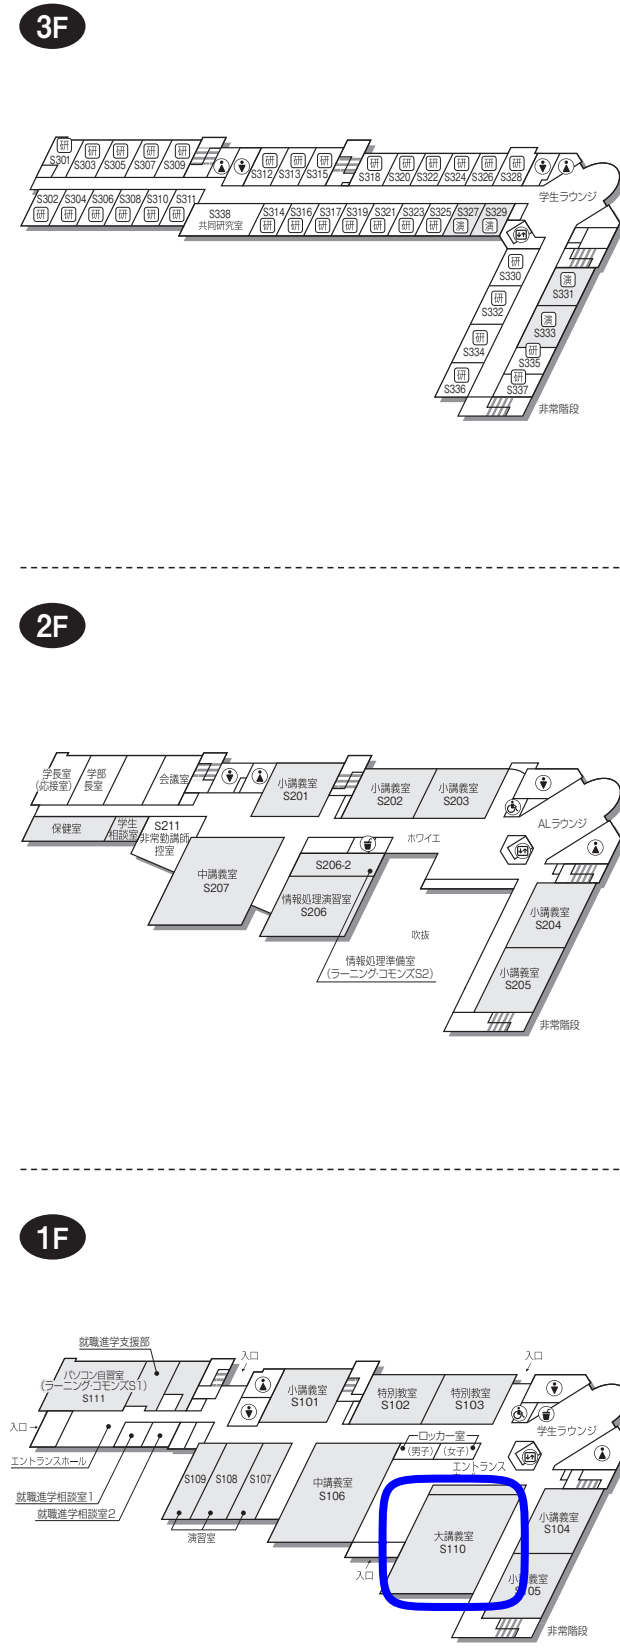

KINJO UNIVERSITY CAMPUS GUIDE MAP

♂ 男子トイレ ♀ 女子トイレ ♿ 多目的トイレ 🚪 エレベーター ☎ 公衆電話 📺 自販機 📖 研究室 🎭 演習室

笠間キャンパス 社会福祉学部棟(S棟)