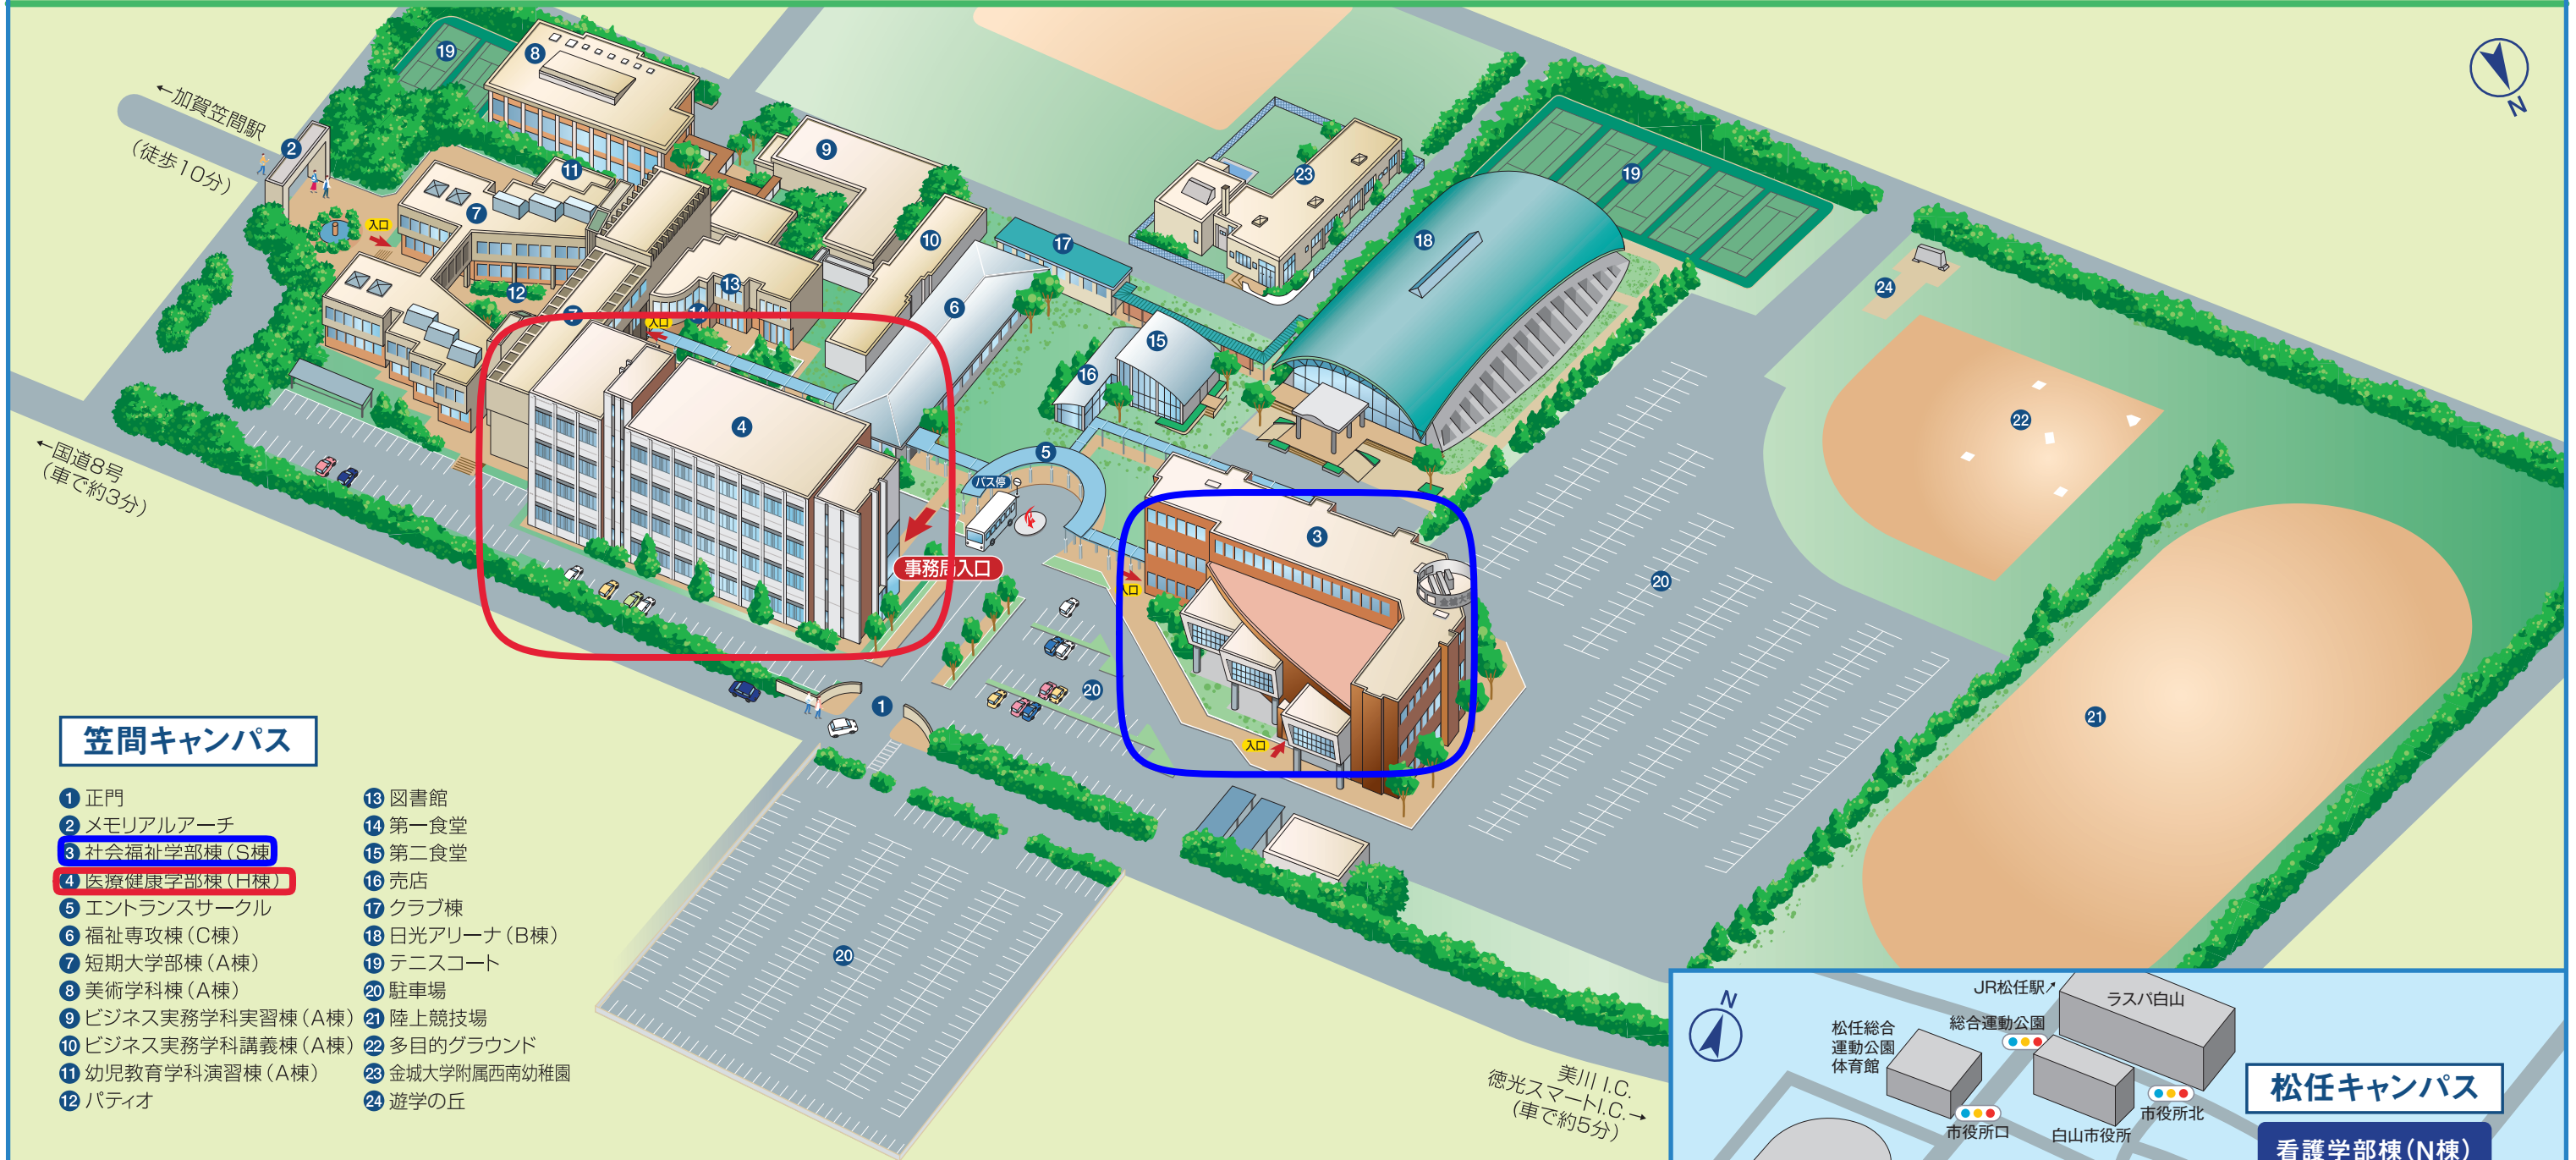

# KINJO CAMPUS GUIDE MAP

## 笠間キャンパス

- 1 正門
- 2 メモリアルアーチ
- 3 社会福祉学部棟 (S棟)
- 4 医療健康学部棟 (H棟)
- 5 エントランスサークル
- 6 福祉専攻棟 (C棟)
- 7 短期大学部棟 (A棟)
- 8 美術学科棟 (A棟)
- 9 ビジネス実務学科実習棟 (A棟)
- 10 ビジネス実務学科講義棟 (A棟)
- 11 幼児教育学科演習棟 (A棟)
- 12 パティオ
- 13 図書館
- 14 第一食堂
- 15 第二食堂
- 16 売店
- 17 クラブ棟
- 18 日光アリーナ (B棟)
- 19 テニスコート
- 20 駐車場
- 21 陸上競技場
- 22 多目的グラウンド
- 23 金城大学附属西南幼稚園
- 24 遊学の丘