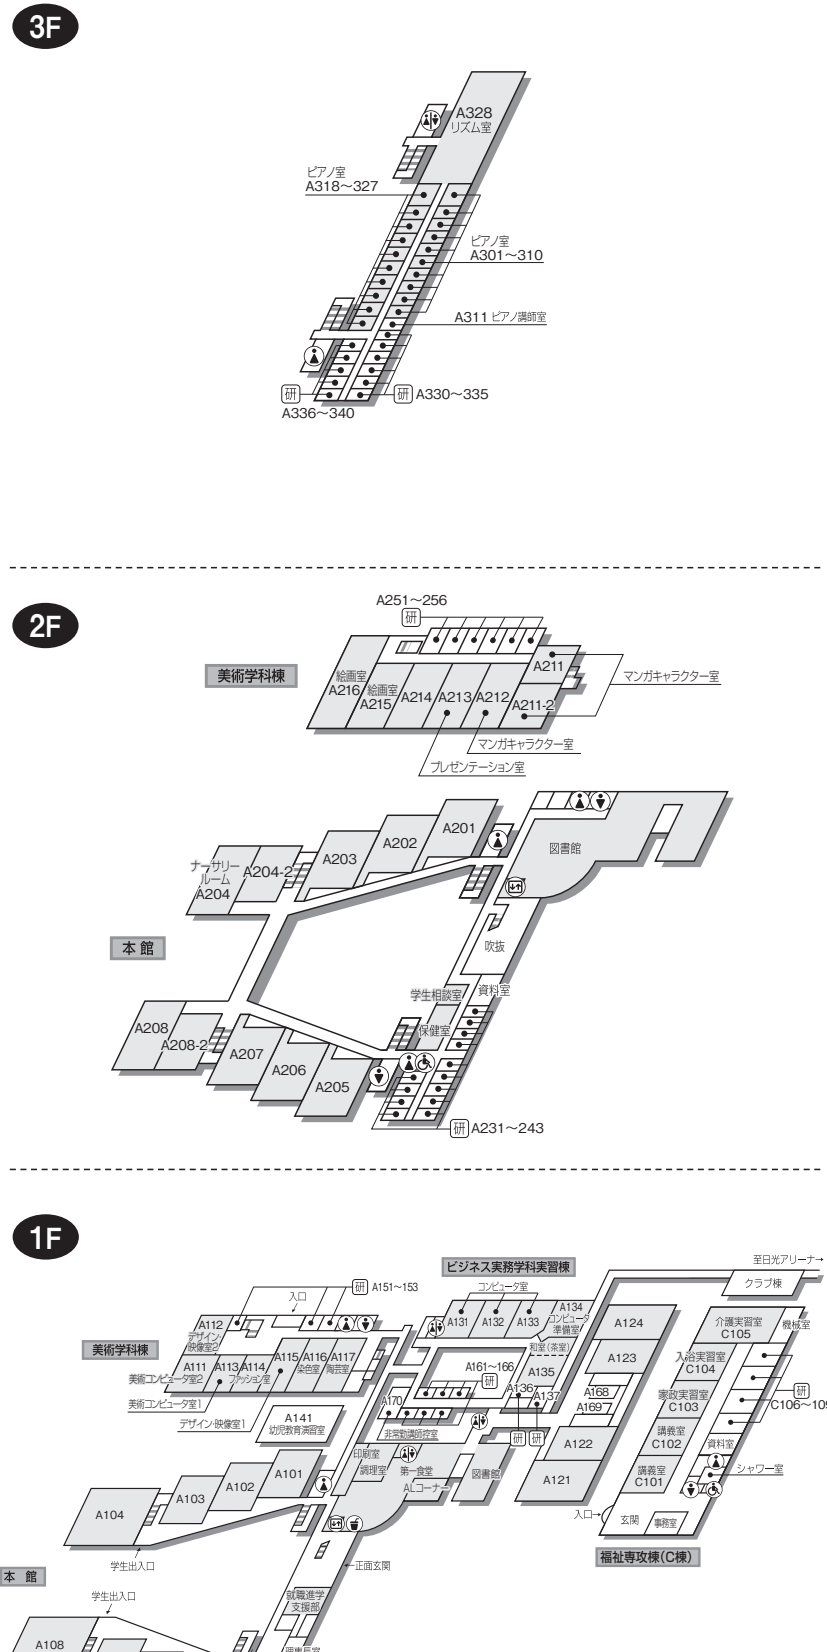

笠間キャンパス 短期大学部棟(A棟)