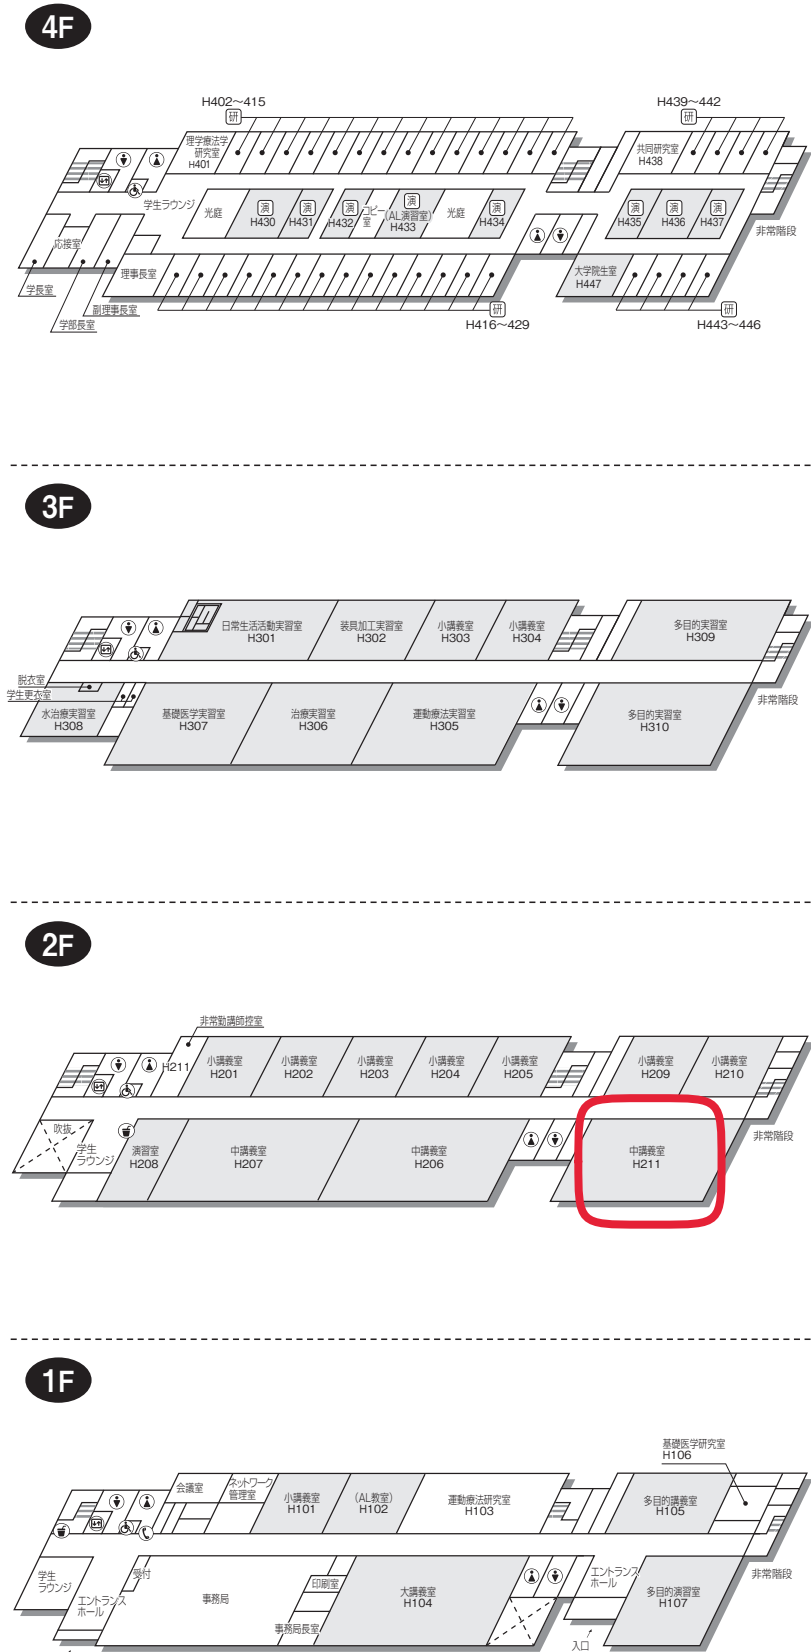

笠間キャンパス 医療健康学部棟(H棟)