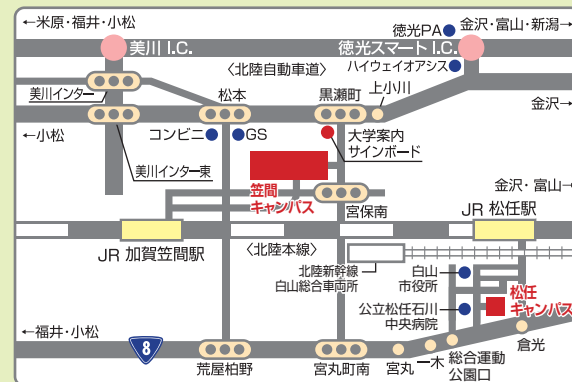

## 金城大学

- 社会福祉学部
- 社会福祉学科
- 医療健康学部
- 理学療法学科
- 看護学部
- 看護学科
- 大学院
- リハビリテーション学研究科

◇ 笠間キャンパス (社会福祉学部・医療健康学部・看護学部・大学院)  
〒924-8511 石川県白山市笠間町1200  
TEL. 076-276-4400 (代)  
FAX 076-275-4316

◇ 松任キャンパス (看護学部)  
〒924-0865 石川県白山市倉光1丁目250  
TEL. 076-276-6630 (代)  
FAX 076-275-6651

URL <http://www.kinjo.ac.jp/ku/>

学校法人 金城学園

## 金城大学短期大学部

- 幼児教育学科
- 美術学科
- ビジネス実務学科
- 専攻科福祉専攻
- 留学生別科

〒924-8511 石川県白山市笠間町1200  
TEL. 076-276-4411 (代)  
FAX 076-275-4183  
URL <http://www.kinjo.ac.jp/kjc/>

金城大学附属西南幼稚園  
〒924-0063  
石川県白山市笠間町1201  
TEL. 076-276-4731  
URL <http://www.incl.ne.jp/seinan-y/>

# KINJO UNIVERSITY CAMPUS GUIDE MAP

♂ 男子トイレ ♀ 女子トイレ ♿ 多目的トイレ 🚪 エレベーター ☎ 公衆電話 📺 自販機 📖 研究室 🎭 演習室